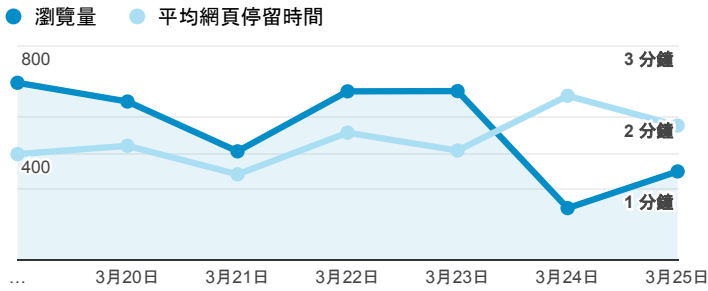

報表02_流量

2018年3月19日 - 2018年3月25日

所有使用者
100.00% 個工作階段

瀏覽量和平均網頁停留時間

瀏覽量和造訪

瀏覽量和不重複瀏覽量

造訪和新造訪率 (依 服務供應商 分組)

服務供應商	工作階段	瀏覽量
taipei taiwan	696	1,208
tamkang university	450	820
taiwan mobile co. ltd.	160	314
panchiao taipei hsien taiwan	122	221
tfn media co. ltd.	86	163
vibo telecom inc.	72	141
taiwan fixed network co. ltd.	70	125
mobile business group	30	49
(not set)	29	49
kbro co. ltd.	27	43

造訪和瀏覽量 (依 分享網址 分組)

分享網址	工作階段	瀏覽量
eportfolio.tku.edu.tw/	1,282	2,124
sso.tku.edu.tw/ePortfolio/ilifeStu.cshtml?ln=zh_TW	195	630
eportfolio.tku.edu.tw/index_detail.aspx?category=17&sr v=3	64	76
eportfolio.tku.edu.tw/index_detail.aspx?category=50&sr v=3	55	89
sso.tku.edu.tw/ePortfolio/ilifeStuClass.cshtml	43	53
sso.tku.edu.tw/ePortfolio/ilifeStu.cshtml?ln=en_US	28	79
eportfolio.tku.edu.tw/tkustudentlink.aspx	25	27
eportfolio.tku.edu.tw/index.aspx	16	37
eportfolio.tku.edu.tw/index_detail.aspx?category=10&sr v=3	12	20
eportfolio.tku.edu.tw/index_detail_share.aspx?id=537C19 E76E8126BF	11	11