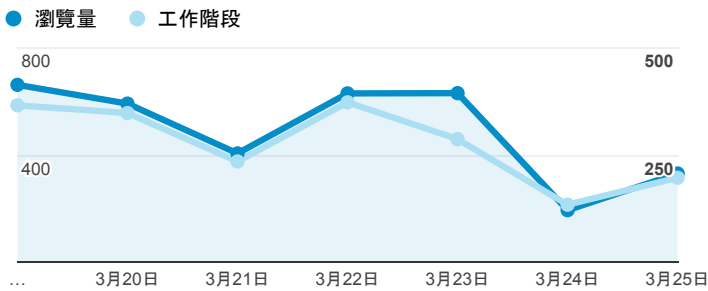

報表02_流量

2018年3月19日 - 2018年3月25日

所有使用者
100.00% 個工作階段

瀏覽量和平均網頁停留時間

瀏覽量和造訪

瀏覽量和不重複瀏覽量

造訪和新造訪率 (依 服務供應商 分組)

服務供應商	工作階段	瀏覽量
taipei taiwan	696	1,208
tamkang university	450	820
taiwan mobile co. ltd.	160	314
panchiao taipei hsien taiwan	122	221
tfn media co. ltd.	86	163
vibo telecom inc.	72	141
taiwan fixed network co. ltd.	70	125
mobile business group	30	49
(not set)	29	49
kbro co. ltd.	27	43

造訪和瀏覽量 (依 分享網址 分組)

分享網址	工作階段	瀏覽量
eportfolio.tku.edu.tw/	1,282	2,124
sso.tku.edu.tw/ePortfolio/ilifeStu.cshtml?ln=zh_TW	195	630
eportfolio.tku.edu.tw/index_detail.aspx?category=17&sr v=3	64	76
eportfolio.tku.edu.tw/index_detail.aspx?category=50&sr v=3	55	89
sso.tku.edu.tw/ePortfolio/ilifeStuClass.cshtml	43	53
sso.tku.edu.tw/ePortfolio/ilifeStu.cshtml?ln=en_US	28	79
eportfolio.tku.edu.tw/tkustudentlink.aspx	25	27
eportfolio.tku.edu.tw/index.aspx	16	37
eportfolio.tku.edu.tw/index_detail.aspx?category=10&sr v=3	12	20
eportfolio.tku.edu.tw/index_detail_share.aspx?id=537C19 E76E8126BF	11	11