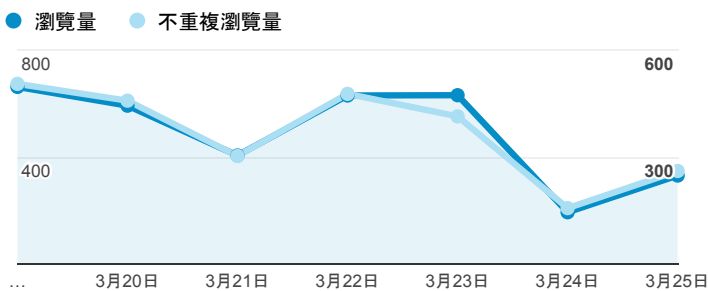

報表02_流量

2018年3月19日 - 2018年3月25日

所有使用者
100.00% 個工作階段

瀏覽量和平均網頁停留時間

瀏覽量和造訪

瀏覽量和不重複瀏覽量

造訪和新造訪率 (依 服務供應商 分組)

服務供應商	工作階段	瀏覽量
taipei taiwan	696	1,208
tamkang university	450	820
taiwan mobile co. ltd.	160	314
panchiao taipei hsien taiwan	122	221
tfn media co. ltd.	86	163
vibo telecom inc.	72	141
taiwan fixed network co. ltd.	70	125
mobile business group	30	49
(not set)	29	49
kbro co. ltd.	27	43

造訪和瀏覽量 (依 分享網址 分組)

分享網址	工作階段	瀏覽量
eportfolio.tku.edu.tw/	1,282	2,124
sso.tku.edu.tw/ePortfolio/ilifeStu.cshtml?ln=zh_TW	195	630
eportfolio.tku.edu.tw/index_detail.aspx?category=17&sr v=3	64	76
eportfolio.tku.edu.tw/index_detail.aspx?category=50&sr v=3	55	89
sso.tku.edu.tw/ePortfolio/ilifeStuClass.cshtml	43	53
sso.tku.edu.tw/ePortfolio/ilifeStu.cshtml?ln=en_US	28	79
eportfolio.tku.edu.tw/tkustudentlink.aspx	25	27
eportfolio.tku.edu.tw/index.aspx	16	37
eportfolio.tku.edu.tw/index_detail.aspx?category=10&sr v=3	12	20
eportfolio.tku.edu.tw/index_detail_share.aspx?id=537C19 E76E8126BF	11	11